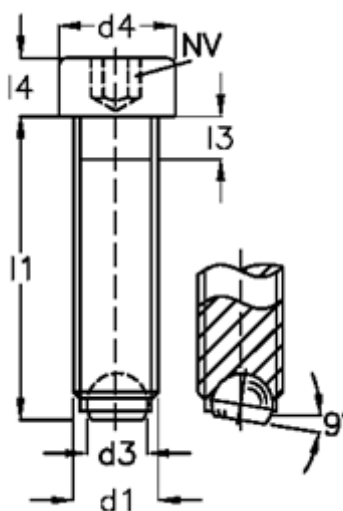

Varenummer: 20927706A
Beskrivelse: E+G Kuglespændeskruer
GN 606-M16-40-B

Mål

d1	= M16
d2	= 12.0
d3	= 10.7
d4	= 24
Indvendig sekskant	= 14.0
l1	= 40
l3	= 6.0
l4	= 16